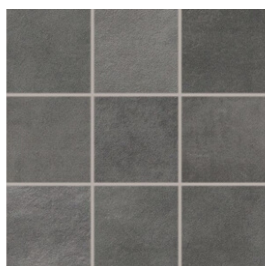

## PAKETT 3

Vives Omicron 25x75 crema

Vives Omicron 25x75 symi crema

Vives Omicron 25x75 citera crema

10x10 basalto

Vives Tokio  
60x60 basalto

Kolmelipiline natur  
tammeparkett

Valge siseuks